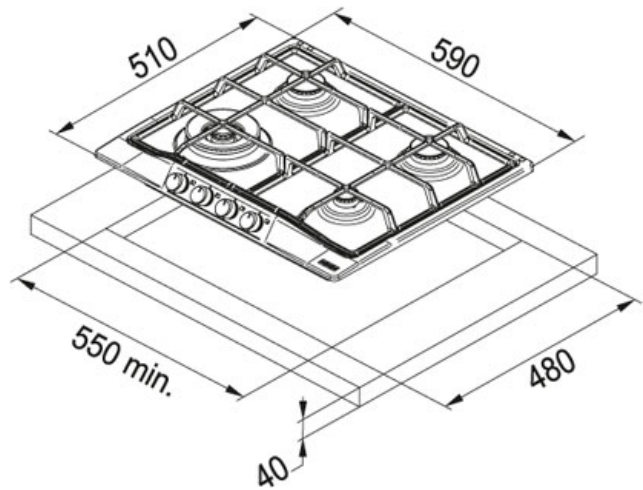

Trend Line 600 FHTL 604 3G TC XS E Inox satinat |

106.0183.093

FAMILY : Plite | SERIE : Trend Line 600 | MODEL : FHTL 604 3G TC XS E | FINISH : Inox satinat | INSTALLATION TYPE :
Incasso

DATE TEHNICE

Numar arzatoare	4
Putere (W)	Auxiliar 1000W Semirapid 1750W Tripla Coroana 3800W
Gratare	Emailate, negru mat
Lungime	590,00 mm
Latime	510,00 mm
Dimensiuni	590x510
Decupaj	550x480
Type	INDEPENDENT-GAS-HOB

FUNCTII

	Aprindere electronica integrata in buton		Gratare din fonta
	Dispozitiv de siguranta		Set butoane
			Inox 18/10